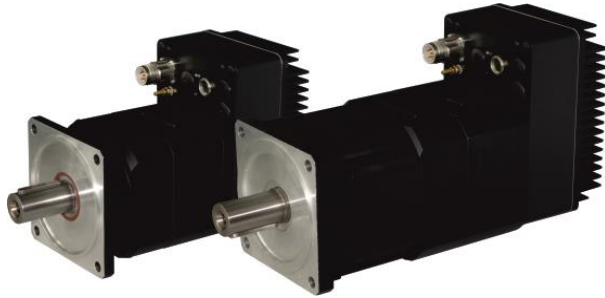

esiMot SL (400 V AC)	esiMot551/3	Powerkabel ohne Ballast			Powerkabel mit Ballast			
	esiMot552/2	4 x 1,5 mm²			7 x 1,5 mm²			
	esiMot554/3	Standard	Schleppkette	ATEX	Standard	Schleppkette	ATEX	
	esiMot555/2							
nicht in ATEX verfügbar		Länge					Länge	
<td> Art.-Nr. wird im Auftragsfall vergeben	2 m	-	<td>	-	-	630.02000-0 V01033	-	2 m
	5 m	-	<td>	-	-	630.02001-0 V01034	-	5 m
	10 m	-	<td>	-	-	630.02002-0 V01035	-	10 m
	15 m	-	<td>	-	-	630.02003-0 V01036	-	15 m
	20 m	-	<td>	-	-	630.02004-0 V01037	-	20 m
	25 m	-	<td>	-	-	630.02005-0 V01038	-	25 m
	30 m	-	<td>	-	-	630.02006-0 V01039	-	30 m
	35 m	-	<td>	-	-	630.02007-0 V01040	-	35 m
	Steckverbinder	Powerstecker für Crimpanschluss						
		6-pol Kabeldose	Ausführung		Art.-Nr.:			
		Kabel-Ø 5-17 mm	Gerade	630.02009-0	V01041			
		1,0 - 2,5 mm²